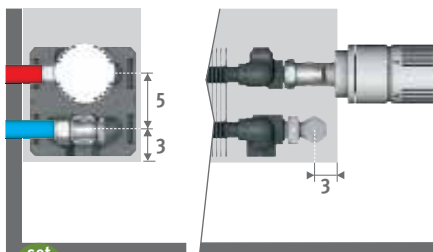

Vb. STRW.035 050 06.xxx/60

Prijzen topventiel zie

"Aansluitsets & Ventielen".

Optie afstandbediend ventiel:

De code van de radiator aanvullen met /00.

Vb. STRW.035 050 06.xxx/00

Prijzen ventielsets zie hoofdstuk "Aansluitsets & Ventielen".

AANSLUITSETS

Naar de wand, volledig verborgen binnen de bekleding

Inclusief thermostaatkop en klemkoppelingen

set 25

CODE 2-PIJP

€

COLO.SW2.JC.3...

67,60