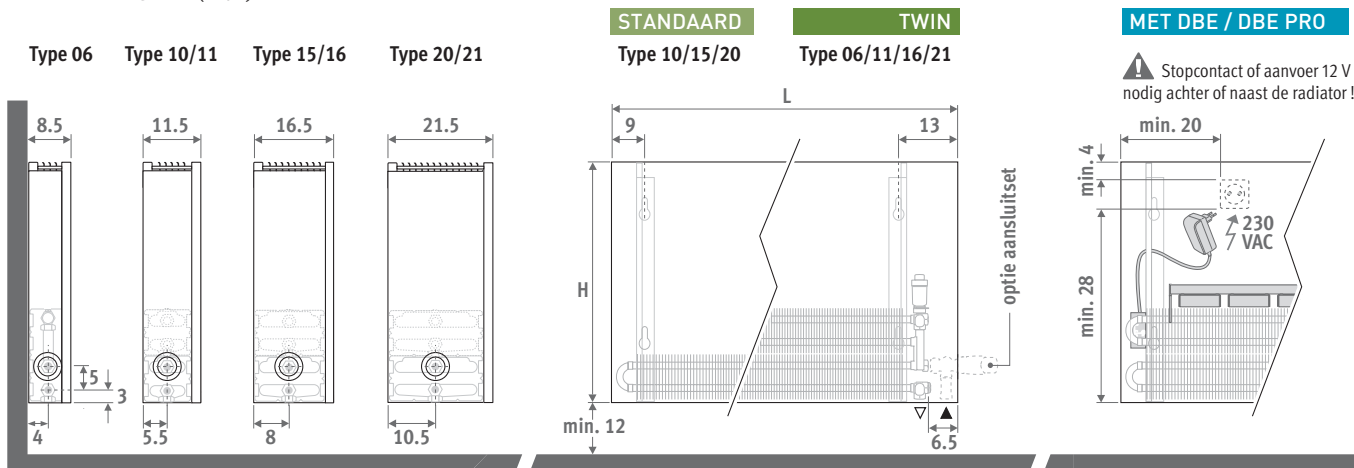

design award
winner

OPTIE DBE voor compacte afmetingen bij superlage watertemperaturen vanaf 30 °C.

35
30

AFMETINGEN (in cm)

LEVERING

Eenvoudig door één persoon te plaatsen radiator. Geleverd in handzame kartonnen doos, die tevens als werfbescherming bruikbaar is.

Standaard levering:

- Low-H₂O warmtewisselaar met wandconsoles, bevestigingsset, automatische ontluchter 1/8" en aftapstop 1/2"
- deels voorgemonteerde bekleding voor aansluiting links of rechts beneden
- afdekplaatje in RVS-look voor niet gebruikte aansluitzijde