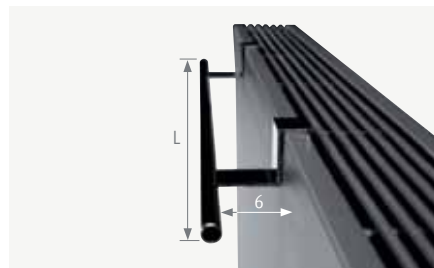

HANDDOEKHOUDER

in verchromd aluminium

CODE	L	€
5501.001	56	180,90
5501.002	66	180,90

H095 - STRADA

STRW.095 LLL TT.XXX

STRW.095 LLL TT.XXX/DBE

L	STANDAARD					TWIN				
	Type	Watt 75/65	Watt 55/45	€ st. kleur	€ andere	Type	Watt 75/65	Watt 55/45	€ st. kleur	€ andere
050	---	---	---	---	---	---	---	---	---	---
060	---	---	---	---	---	06	736	378	198,10	264,40
	10	836	421	169,60	241,00	11	1078	518	232,90	304,30
	15	1288	656	208,20	287,40	16	1606	753	297,60	376,80
	20	1795	915	238,40	322,90	21	2352	1081	315,00	399,50
070	---	---	---	---	---	06	858	440	213,80	284,00
	10	975	491	186,80	263,00	11	1257	604	258,70	334,90
	15	1502	765	233,50	319,00	16	1874	879	335,90	421,40
	20	2094	1067	269,00	360,50	21	2744	1261	358,10	449,70
080	---	---	---	---	---	06	981	503	234,60	311,90
	10	1114	561	202,20	285,50	11	1437	691	278,30	361,60
	15	1717	875	252,50	345,70	16	2142	1005	361,40	454,60
	20	2394	1220	290,30	388,90	21	3136	1441	385,80	484,50
090	---	---	---	---	---	06	1103	566	253,30	336,60
	10	1254	631	215,80	305,70	11	1616	777	295,50	385,40
	15	1931	984	270,00	370,20	16	2409	1130	385,20	485,40
	20	2693	1372	309,70	415,20	21	3528	1621	411,40	516,90
100	---	---	---	---	---	06	1226	629	268,30	354,60
	10	1393	701	231,20	325,50	11	1796	863	317,70	412,00
	15	2146	1093	291,10	396,40	16	2677	1256	416,90	522,10
	20	2992	1524	336,90	448,60	21	3920	1801	449,00	560,70
110	---	---	---	---	---	06	1349	692	285,10	376,40
	10	1532	771	242,30	341,30	11	1976	950	332,90	431,90
	15	2361	1203	306,50	416,70	16	2945	1381	438,70	548,90
	20	3291	1677	356,70	473,90	21	4312	1982	475,90	593,10
120	---	---	---	---	---	06	1471	754	309,30	410,10
	10	1672	842	264,10	374,80	11	2155	1036	358,50	469,30
	15	2575	1312	335,10	459,60	16	3212	1507	474,10	598,60
	20	3590	1829	390,20	523,30	21	4704	2162	516,40	649,60
140	---	---	---	---	---	06	1716	880	347,00	455,30
	10	1950	982	290,70	408,70	11	2514	1208	395,60	513,60
	15	3004	1531	371,70	504,60	16	3748	1758	526,90	659,80
	20	4189	2134	449,90	590,70	21	5488	2522	601,40	742,30