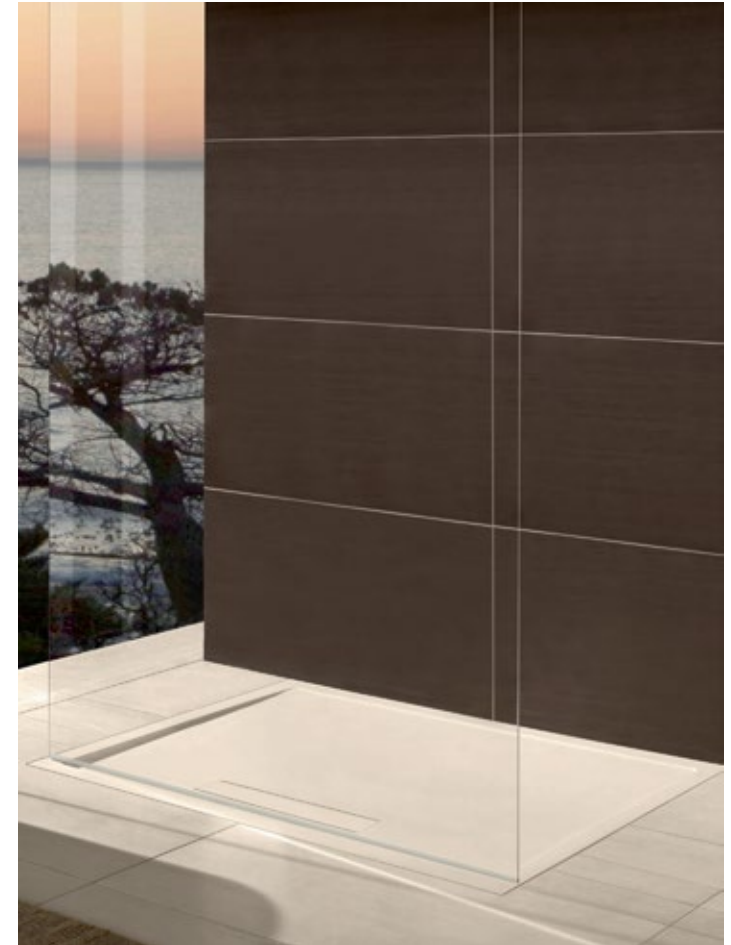

DESIGN PLUS

reddot design award
winner 2008

Stijlvaste vormgeving voor tijdloos moderne badkamers: gegarandeerd esthetisch tot in detail dankzij de vervaardiging van Quaryl®. De vlakste douchebak van Villeroy & Boch, de Squaro Superflat, laat zich perfect gelijkvloers inbouwen. Afgestemd op eigentijdse vloertrends en verschillende tegels van Villeroy & Boch zorgen de gekleurde modellen voor een uniforme vormgeving van de badkamer - voor een modern badkamerdesign van topklasse.

villeroyboch.com/squaro

SQUARO SUPERFLAT KLEUREN

01 Wit Alpin

96 Star White

41 Edelweiss

2S Crème

4S Brown

3S Grey

1S Anthracite