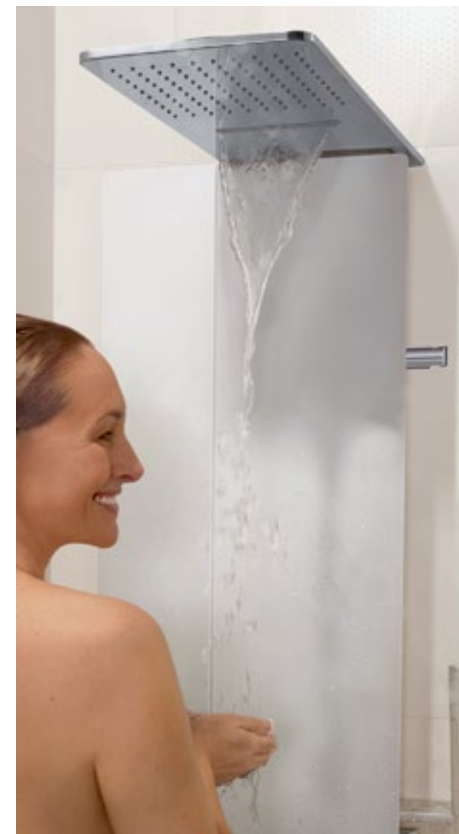

Vivia

Comfort bewust beleven

De luxueus uitgeruste Vivia douche maakt indruk met veel verborgen functies. Bijzonder comfortabel is het douchepaneel met afgeschermd bergruimte voor een handdoek en andere verzorgingsbenodigdheden. Verschillende douchefuncties als regendouche of watervaluitloop verhogen de douchebeleving en spoelen de dagelijkse drukte van je af. En de comfortabele, slipvaste douchekruk biedt te allen tijde een veilige zitplaats.

villeroyboch.com/vivia