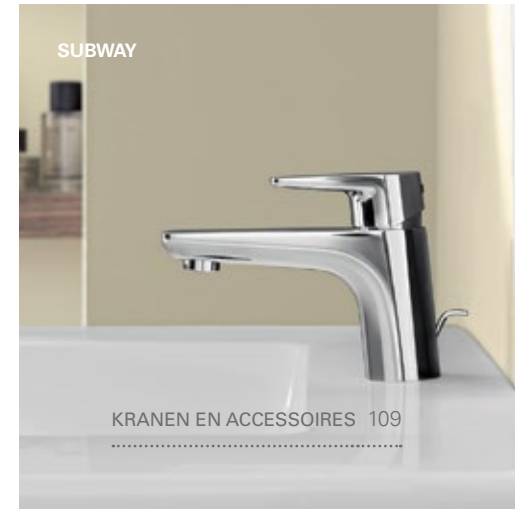

L'AURA

Kranen van Villeroy & Boch completeren het badkamerkeramiek niet alleen in functioneel opzicht, maar ook qua uiterlijk. Elke serie - klassiek of modern-strak - is veelzijdig te combineren en bevat daarnaast talrijke productvarianten en accessoires voor wastafel, douche, bad en bidet. Want goede vormgeving zit 'm in het detail.
villeroyboch.com/bathroomtaps

SUBWAY