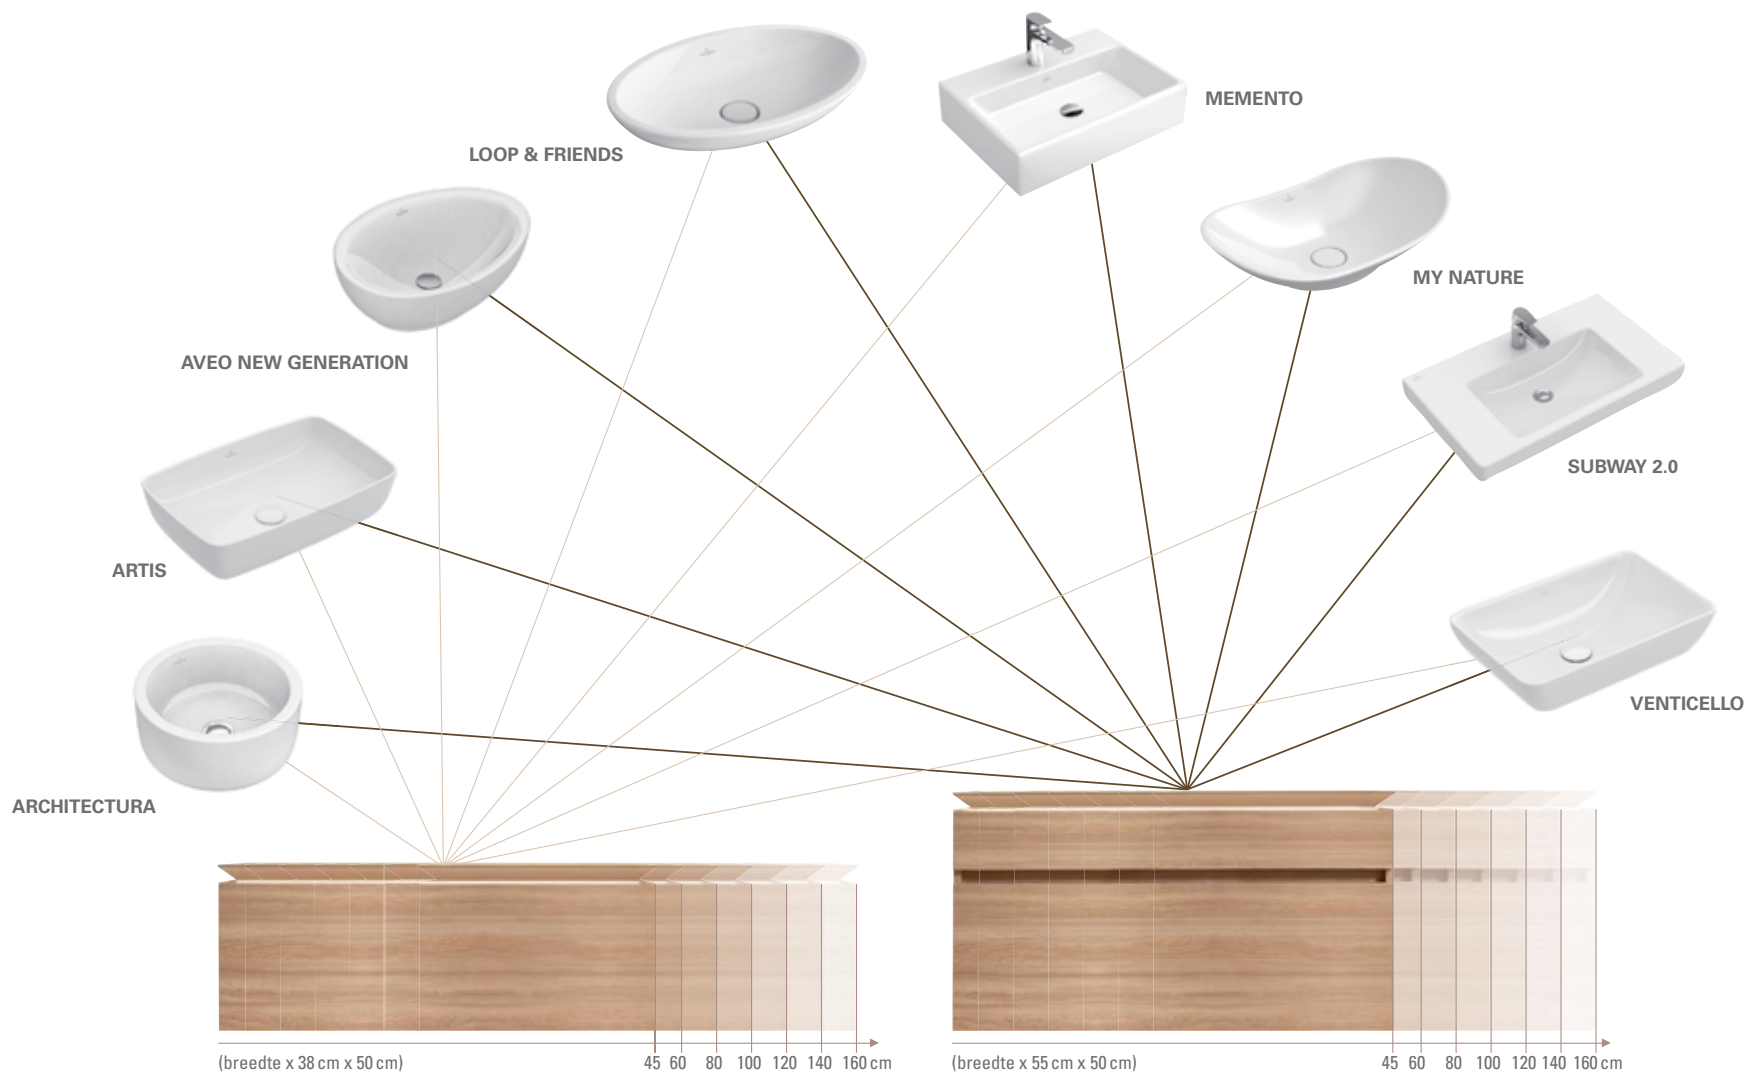

Combineer in uw favoriete stijl