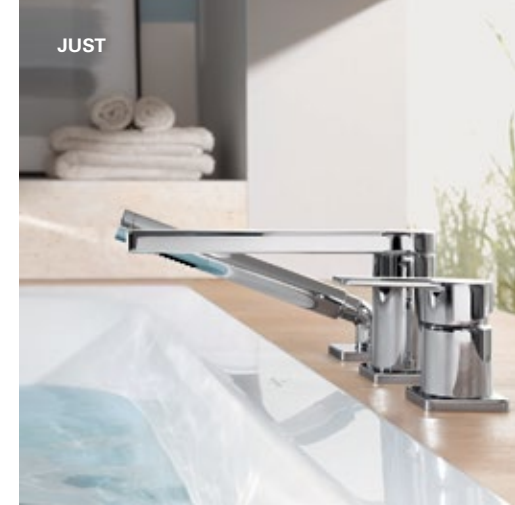

L'AURA

JUST

Kranen van Villeroy & Boch completeren het badkamerkeramiek niet alleen in functioneel opzicht, maar ook qua uiterlijk. Elke serie - klassiek of modern-strak - is veelzijdig te combineren en bevat daarnaast talrijke productvarianten en accessoires voor wastafel, douche, bad en bidet. Want goede vormgeving zit 'm in het detail.
villeroyboch.com/bathroomtaps