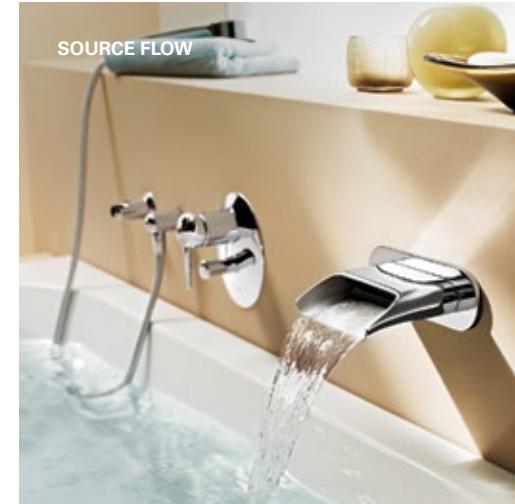

SOURCE FLOW

Kranen van Villeroy & Boch completeren het badkamerkeramiek niet alleen in functioneel opzicht, maar ook qua uiterlijk. Elke serie - klassiek of modern-strak - is veelzijdig te combineren en bevat daarnaast talrijke productvarianten en accessoires voor wastafel, douche, bad en bidet. Want goede vormgeving zit 'm in het detail.  
[villeroyboch.com/bathroomtaps](http://villeroyboch.com/bathroomtaps)