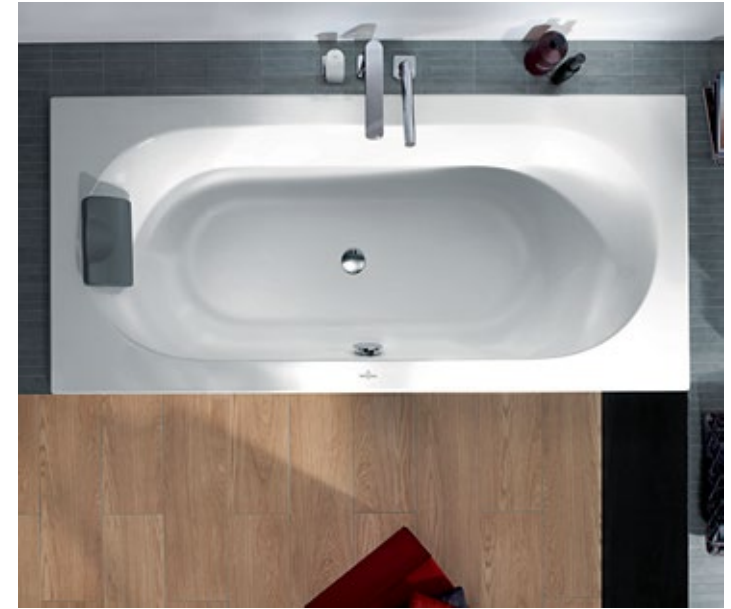

reddot design award
winner 2012

Loop & Friends verrast door zijn eenvoudige concept. De 22 verschillende badmodellen van de collectie beschikken over een hoekige of ronde binnenvorm en passen perfect in elke badkamer. Daarbij kunt u kiezen tussen vrijstaande baden, inbouwbad en ruimtebesparende oplossingen voor bijzondere ruimtelijke omstandigheden.

villeroyboch.com/loopandfriends