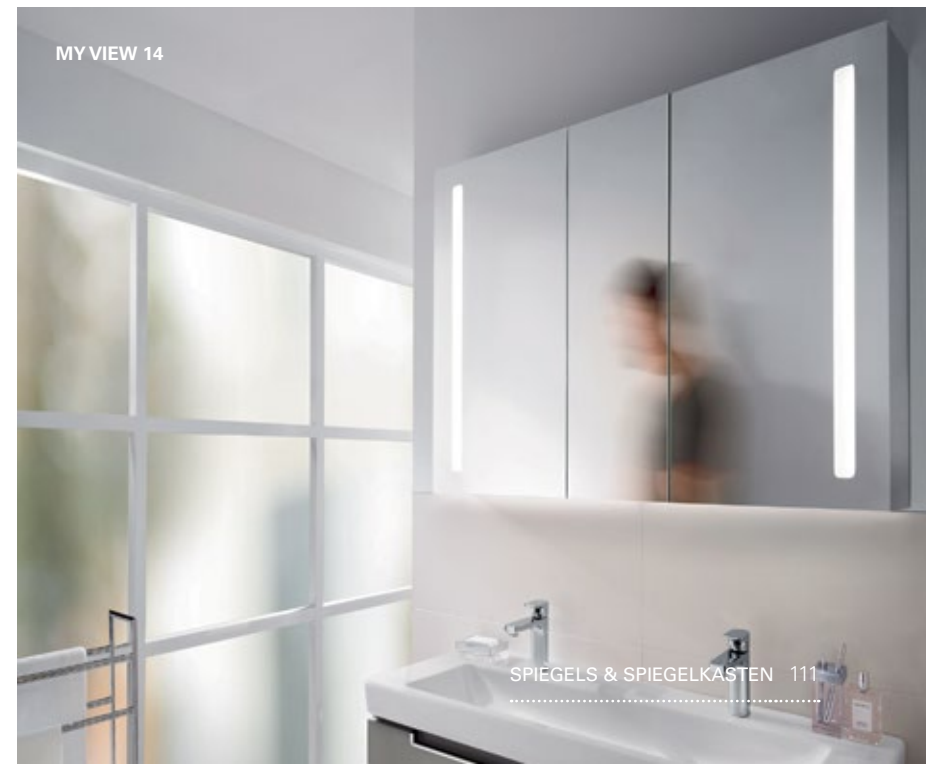

Ze zijn praktisch, mooi en zorgen voor een echte blikvanger in de badkamer: ontdek de spiegels en spiegelkasten van Villeroy & Boch in de meest uiteenlopende uitvoeringen en maten. Heel bijzonder is de geïntegreerde energiebesparende LED-verlichting met dimfunctie en instelbare lichtkleur, die u op elk gewenst moment kunt aanpassen aan uw voorkeuren - van licht en natuurlijk tot sfeervol en gezellig. Maak nu ook kennis met de spiegel More To See 14 met optioneel geluidssysteem en de nieuwe, in de wand geïntegreerde spiegelkast My View-In. villeroyboch.com/moretosee
villeroyboch.com/myview

+Sound

Villeroy & Boch

MY VIEW 14