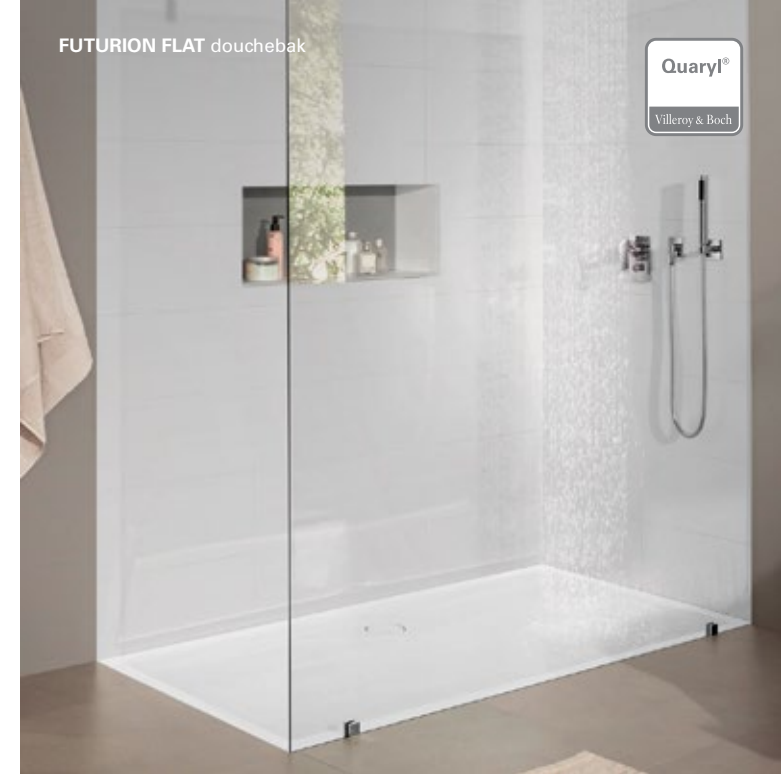

# DOUCHEN

Moderne diversiteit

ARCHITECTURA METALRIM douchebak

FUTURION FLAT douchebak

SQUARO INFINITY douchebak

SQUARO SUPERFLAT douchebak

Kies uit een groot aantal verschillende douchebakken en -vloeren – qua kleur, vorm en formaat. Laat u verrassen door het moderne design dat de douchebakken in uw badkamer brengen. En maak nu ook kennis met de innovatieve Infinity douchebakken, die voor de meest uiteenlopende ruimtelijke situaties precies op maat kunnen worden gemaakt en geheel nieuwe mogelijkheden bieden voor de vormgeving van de badkamer.

# SQUARO INFINITY

De oplossing-op-maat

Met Squaro Infinity presenteert Villeroy & Boch een innovatieve douchebak van Quaryl®, die tot op de millimeter nauwkeurig op maat kan worden gemaakt. Hij is verkrijgbaar in verscheidene maten en kan zelfs worden aangepast aan hoeken, zuilen of vooruitspringende gedeelten. Daarmee biedt hij talloze mogelijkheden voor de vormgeving van de badkamer en heeft hij zelfs voor moeilijke ruimtelijke situaties een oplossing-op-maat. De slanke, ultravlakke vorm en de vlak geïntegreerde afvoer voldoet bovendien aan de hoogste designeisen.